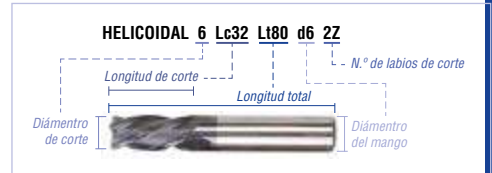

HERRAMIENTAS PARA FRESADO

CORTE DE METAL (CON RECUBRIMIENTO)

Ref.	Descripción	PVP
STC117000	HELICOIDAL 2 Lc6 Lt57 d6 D/Lisa 2Z R-TIN	60,80 €
STC1170001	HELICOIDAL 2 Lc16-21 Lt57 d6 D/Lisa 2Z R-TIN	58,91 €
STC117001	HELICOIDAL 3 Lc6 Lt57 d6 D/Lisa 2Z R-TIN	60,80 €
STC117002	HELICOIDAL 4 Lc8 Lt57 d6 D/Lisa 2Z R-TIN	62,84 €
STC11604	HELICOIDAL 5 Lc10 Lt57 d6 D/Lisa 2Z INOX FIRE	62,84 €

r.p.m.: 4.000   Avance: 2 mm/s   Bajada: 0,5 mm/s

GRABADO DE METAL PUNTA DE BOLA

Ref.	Descripción	PVP
STC117110	HELICOIDAL 1 Lc1,5 Lt50 d4 D/Lisa 2Z P.Esf. R-TIN	58,91 €
STC1171001	HELICOIDAL 2 Lc3 Lt50 d4 D/Lisa 2Z P.Esf. R-TIN	59,35 €
STC117101	HELICOIDAL 3 Lc5 Lt57 d6 D/Lisa 2Z P.Esf. R-TIN	58,91 €
STC117102	HELICOIDAL 4 Lc5 Lt57 d6 D/Lisa 2Z P.Esf. R-TIN	58,18 €

r.p.m.: 4.000   Avance: 15 mm/s   Bajada: 5 mm/s

CORTE DE CORCHO - MICROPOROS

Ref.	Descripción	PVP
STC97033	RASPA D4 Lc30 Lt65 d4	64,00 €
STC97020	RASPA D6 Lc25 Lt60 d6	71,27 €
STC97021	RASPA D8 Lc30 Lt80 d8	93,09 €
STC97000	RASPA D10 Lc65 Lt110 d10	203,64 €
STC97040	RASPA D5 Lc25 Lt60 d5	64,00 €
STC131180	RASPA 8 Lc60-110 mm. Lt150 D/ROMPE 3Z	250,18 €

r.p.m.: 24.000   Avance: 80 mm/s   Bajada: 50 mm/s