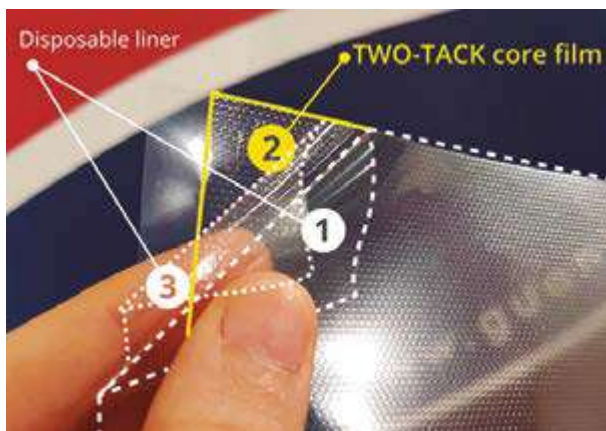

ADHESIVO DOBLE CARA OCEAN PET TWO TACK, NANO TACK